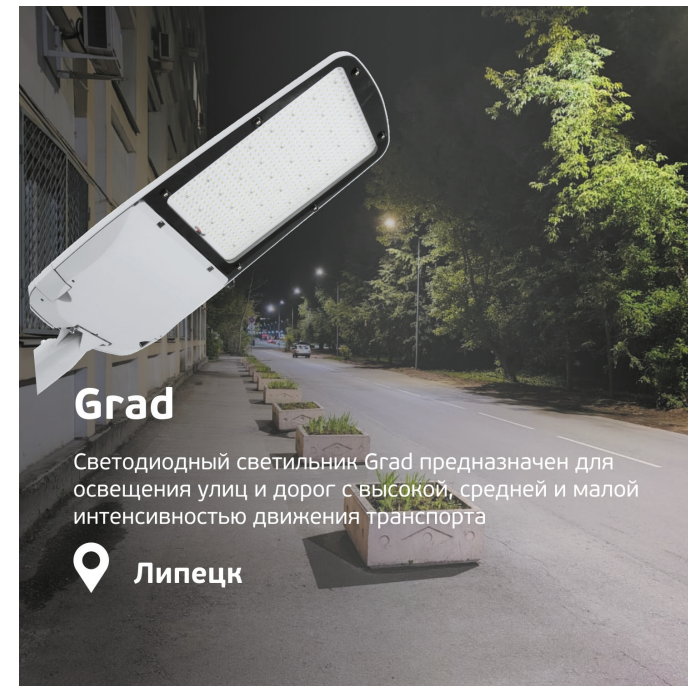

Генеральный директор

Д.В. Назаров

Улично-дорожное освещение

ALB

Alliance of Lighting Business

ДКУ 19 Стриж

Светодиодные светильники серии Стриж для освещения улиц и дорог

Можайск
Московская область

Vector

Светодиодный светильник с радиатором из листового алюминия, включенный в реестр Минпромторга

Чита

Grad

Светодиодный светильник Grad предназначен для освещения улиц и дорог с высокой, средней и малой интенсивностью движения транспорта