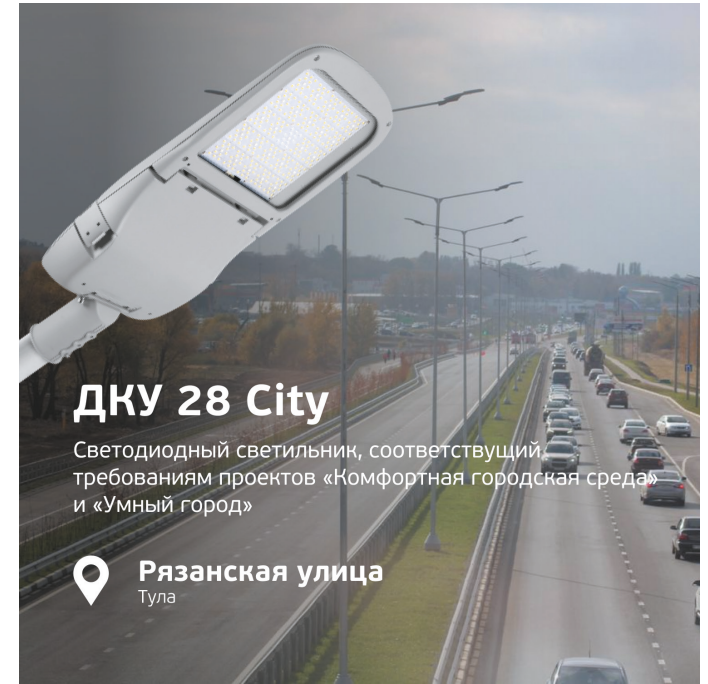

ДКУ 28 City

Светодиодный светильник, соответствующий требованиям проектов «Комфортная городская среда» и «Умный город»

📍 **Зеленая улица**
Магнитогорск

ДКУ 28 City

Светодиодный светильник, соответствующий требованиям проектов «Комфортная городская среда» и «Умный город»

ДКУ 29 «Carbon»

Светодиодные светильники серии Carbon для освещения улиц и дорог

 **Индустриальный парк «Ориентир»**
Московская область

ДКУ 29 «Carbon»

Светодиодные светильники серии Carbon для освещения улиц и дорог

 **ОБИ**
Московская область

ДКУ 28 City

Светодиодный светильник, соответствующий требованиям проектов «Комфортная городская среда» и «Умный город»

 **Рязанская улица**
Тула

ДКУ 28 City

Светодиодный светильник, соответствующий требованиям проектов «Комфортная городская среда» и «Умный город»