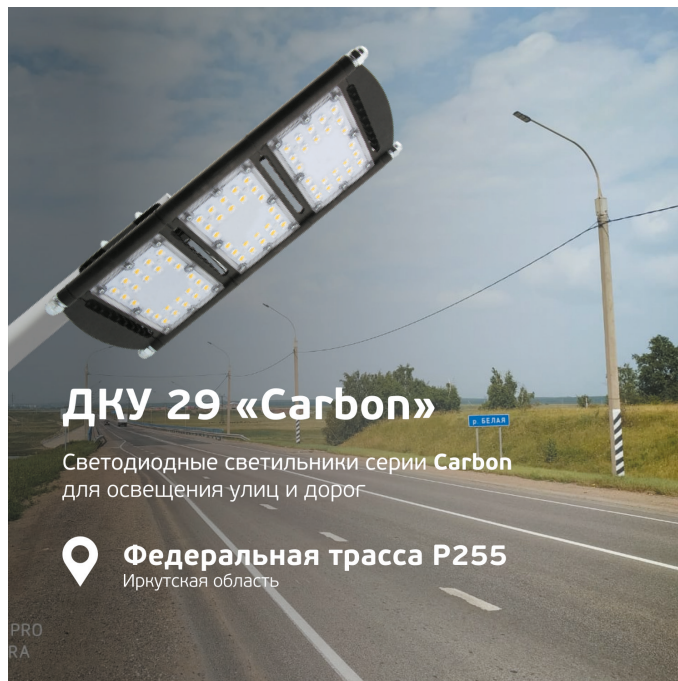

 **ЦАО г. Москвы**

DKU 28 City

Светодиодный светильник, соответствующий требованиям проектов «Комфортная городская среда» и «Умный город»

Большая Андроньевская ул.
Москва

DKU 29 «Carbon»

Светодиодные светильники серии Carbon для освещения улиц и дорог

Склад открытого хранения
Москва

DKU 29 «Carbon»

Светодиодные светильники серии Carbon для освещения улиц и дорог

Южная улица
Реутов

DKU 29 «Carbon»

Светодиодные светильники серии Carbon для освещения улиц и дорог