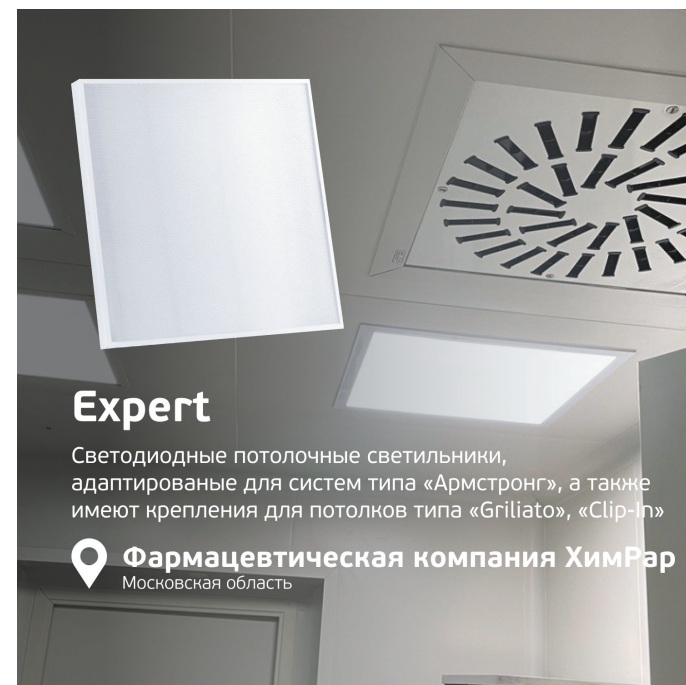

НПО «Легион»
Екатеринбург

офисное освещение

ALB

Alliance of Lighting Business

Comfort

Встраиваемые светодиодные потолочные светильники, адаптированные для систем типа «Армстронг»

Сеть магазинов «МясновЪ»

Нижний Новгород

Comfort

Встраиваемые светодиодные потолочные светильники, адаптированные для систем типа «Армстронг»

ООО «БМТ»

Владимир

Comfort

Встраиваемые светодиодные потолочные светильники, адаптированные для систем типа «Армстронг»

ПАО Сбербанк

Новосибирск и Иркутск

Expert

Светодиодные потолочные светильники, адаптированные для систем типа «Армстронг», а также имеют крепления для потолков типа «Griliato», «Clip-In»

Фармацевтическая компания ХимРар