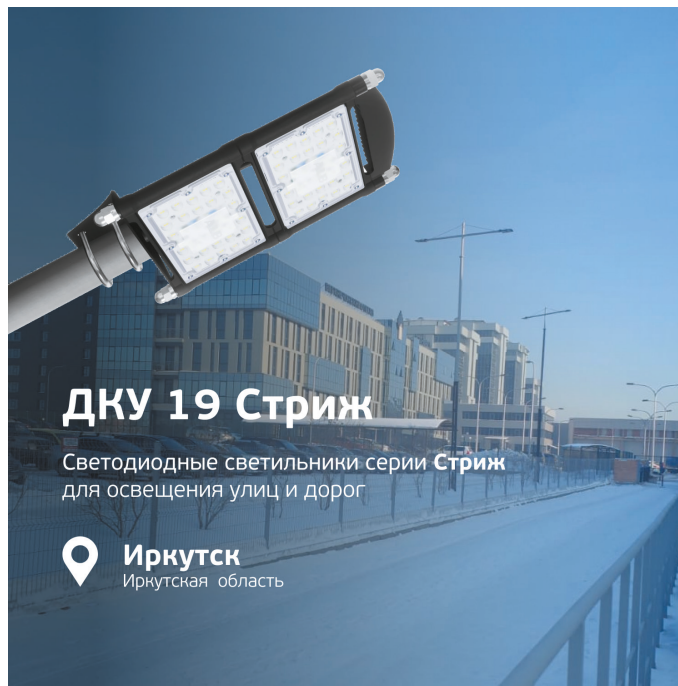

 **Технопарк «Успенский»**
Московская область

ДКУ 28 City

Светодиодный светильник, соответствующий требованиям проектов «Комфортная городская среда» и «Умный город»

 **г. Монино**
Московская область

ДКУ 28 City

Светодиодный светильник, соответствующий требованиям проектов «Комфортная городская среда» и «Умный город»

 **г. Тверь**

ДКУ 19 Стриж

Светодиодные светильники серии Стриж для освещения улиц и дорог

 **Иркутск**
Иркутская область