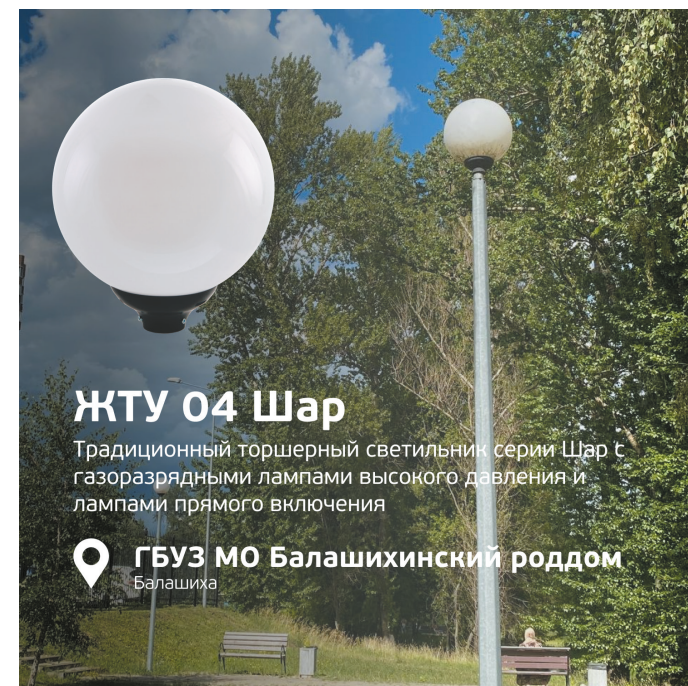

ЖТУ 04 Шар

Традиционный торшерный светильник серии **Шар** с газоразрядными лампами высокого давления и лампами прямого включения

ГБУЗ МО Балашихинский роддом
Балашиха