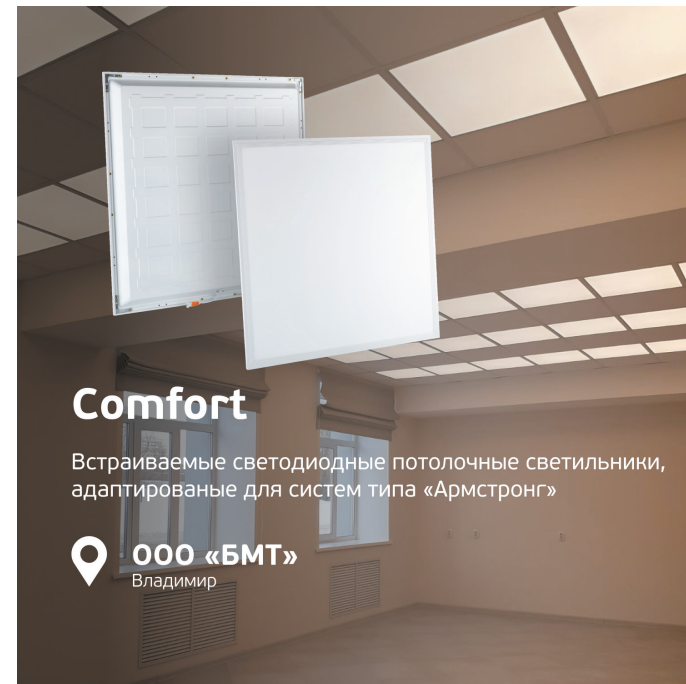

НПО «Легион»
Екатеринбург

офисное освещение

ALB

Alliance of Lighting Business

Comfort

Встраиваемые светодиодные потолочные светильники, адаптированные для систем типа «Армстронг»

Сеть магазинов «МясновЪ»

Нижний Новгород