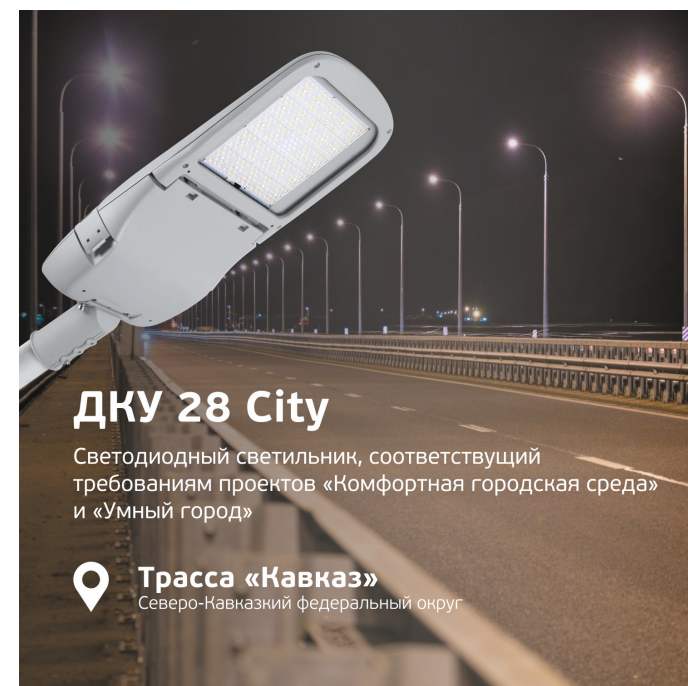

Липецк

ДКУ 28 City

Светодиодный светильник, соответствующий требованиям проектов «Комфортная городская среда» и «Умный город»

Четвертая улица
Балашиха

Осветительный комплекс ALB

📍 **Сквер им. Поповича П.Р.**
Магнитогорск

ДКУ 28 City

Светодиодный светильник, соответствующий требованиям проектов «Комфортная городская среда» и «Умный город»

📍 **Зеленая улица**
Магнитогорск

ДКУ 28 City

Светодиодный светильник, соответствующий требованиям проектов «Комфортная городская среда» и «Умный город»